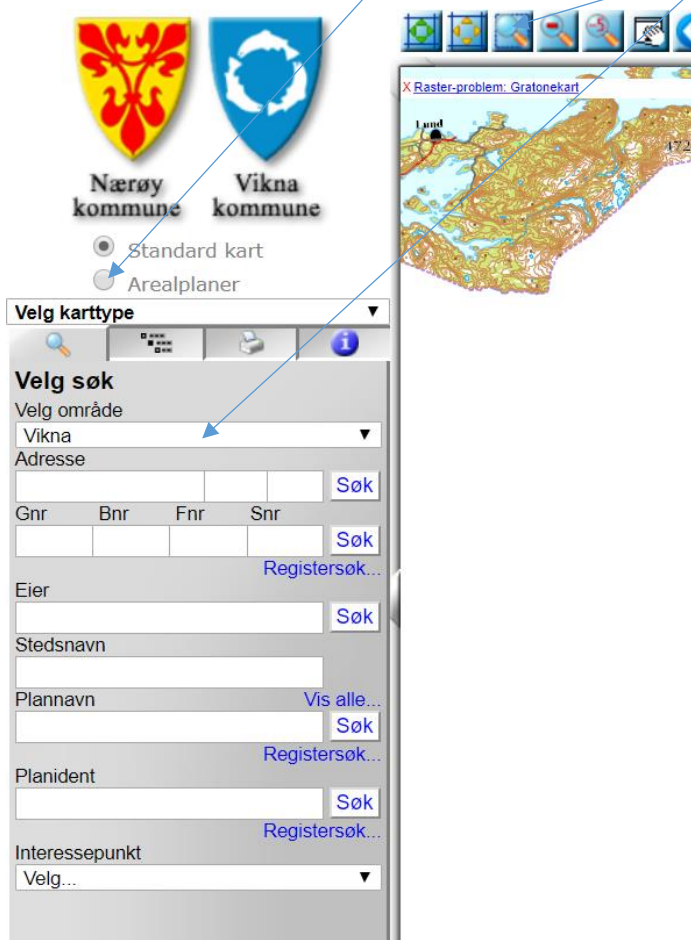

Hvordan finner jeg reguleringsplaner?

Hvordan slår jeg opp i planregisteret?

Klikk på planinnsyn, og det kommer opp nytt vindu med kart:

Velg type kart/plan ved å hake av arealplaner og velge område Nærøy. Zoom til ønsket utsnitt her

Pek i kartet på ønsket område og valgt planområde markeres. Ved å klikke på markert område dukker plankart og bestemmelser opp i menyen til venstre.