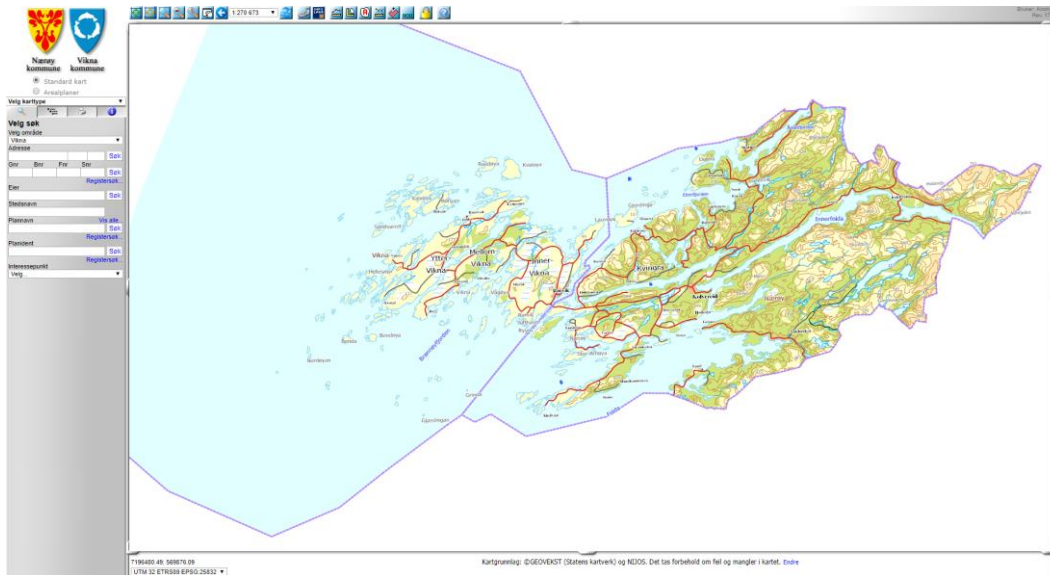

Hvordan finner jeg reguleringsplaner?

Hvordan slår jeg opp i planregisteret?

Klikk på planinnsyn, og det kommer opp nytt vindu med kart:

Velg type kart/plan ved å hake av arealplaner og velge område Nærøy. Zoom til ønsket utsnitt her

Pek i kartet på ønsket område og valgt planområde markeres. Ved å klikke på markert område dukker plankart og bestemmelser opp i menyen til venstre.